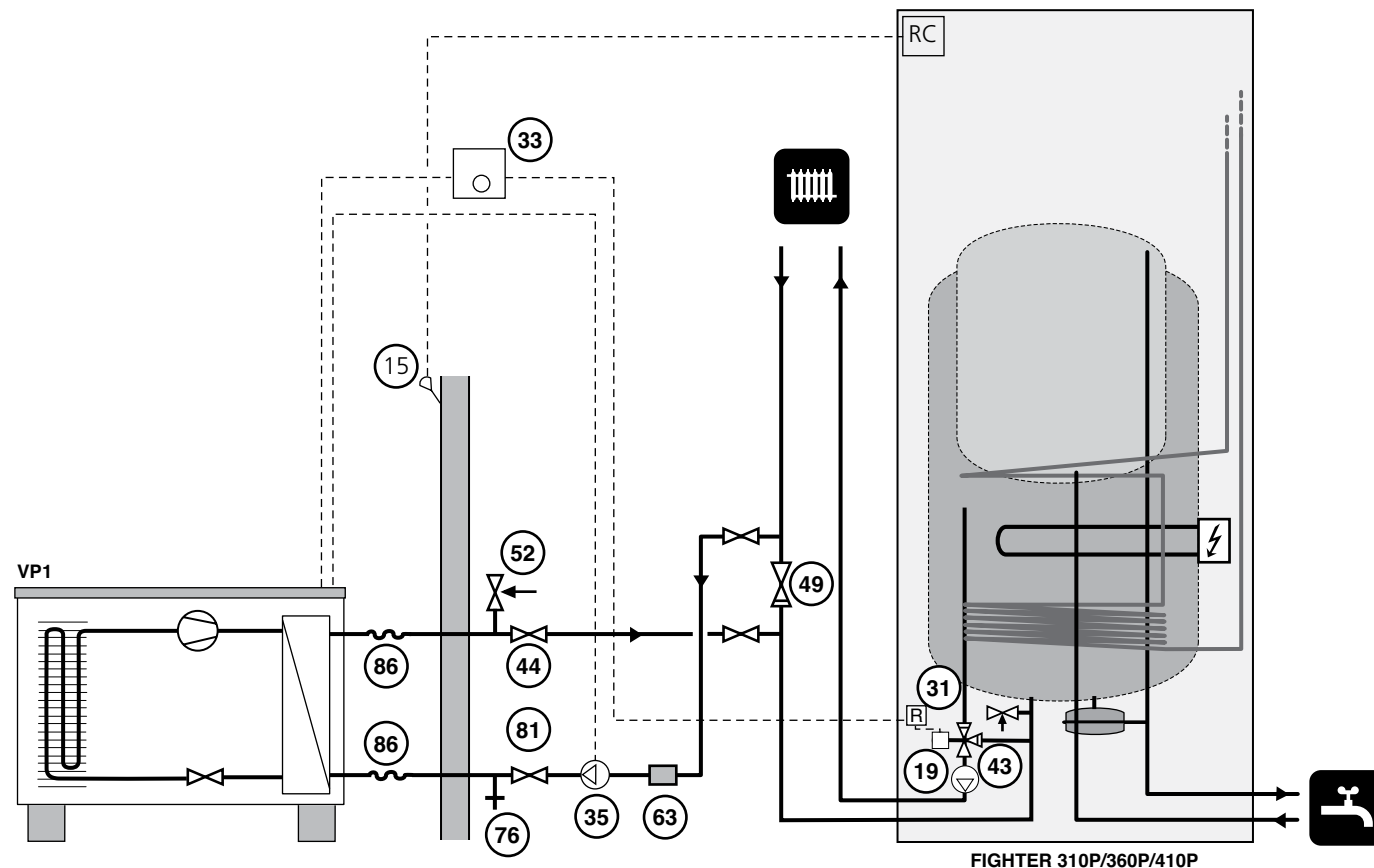

M10222 – F20XX dockad till FIGHTER 310P/360P/410P (flytande kondensering).

Tillämpning

Komplettering av luft/vatten värmepump till befintlig frånluftsvärmepump FIGHTER 310P/360P/410P. Ej att rekommendera till golvvärmesystem.

Funktion

F20XX värmer endast värmesystemet och FIGHTER 310P/360P/410P värmer endast varmvattnet.

Vid stort varmvattenbehov hjälper elpatronen i FIGHTER 310P/360P/410P till att hålla upp varmvattentemperaturen.

Rumstermostaten (33) är av typen två-steg och ställbar i steg om 0,1-°C. Steg 1 startar och stoppar kompressorn i F20XX.

När F20XX inte klarar värmebehovet själv frigör rumstermostatsens steg 2 regleringen av shuntmotorn (19) och shuntventilen (43) i FIGHTER 310P/360P/410P mot denna. Därmed fungerar FIGHTER 310P/360P/410P som tillsatsvärme.

Rumstemperaturregleringen för tillsatsvärmern sköts med den inbyggda shuntautomatiken i FIGHTER 310P/360P/410P, men maxbegränsas av rumstermostaten.

OBS! I de fall då systemvolymen i radiatorkretsen är under 20 l/kW (värmepumps-effekt vid 7/14 °C) och/eller radiatorflödet stryps okontrollerat installeras en UKV-tank som volymhöjare.

OBS! Detta är ett principschema. Verklig anläggning skall projekteras enligt gällande normer.

För mer information se aktuell "Monterings- och Skötselanvisning".