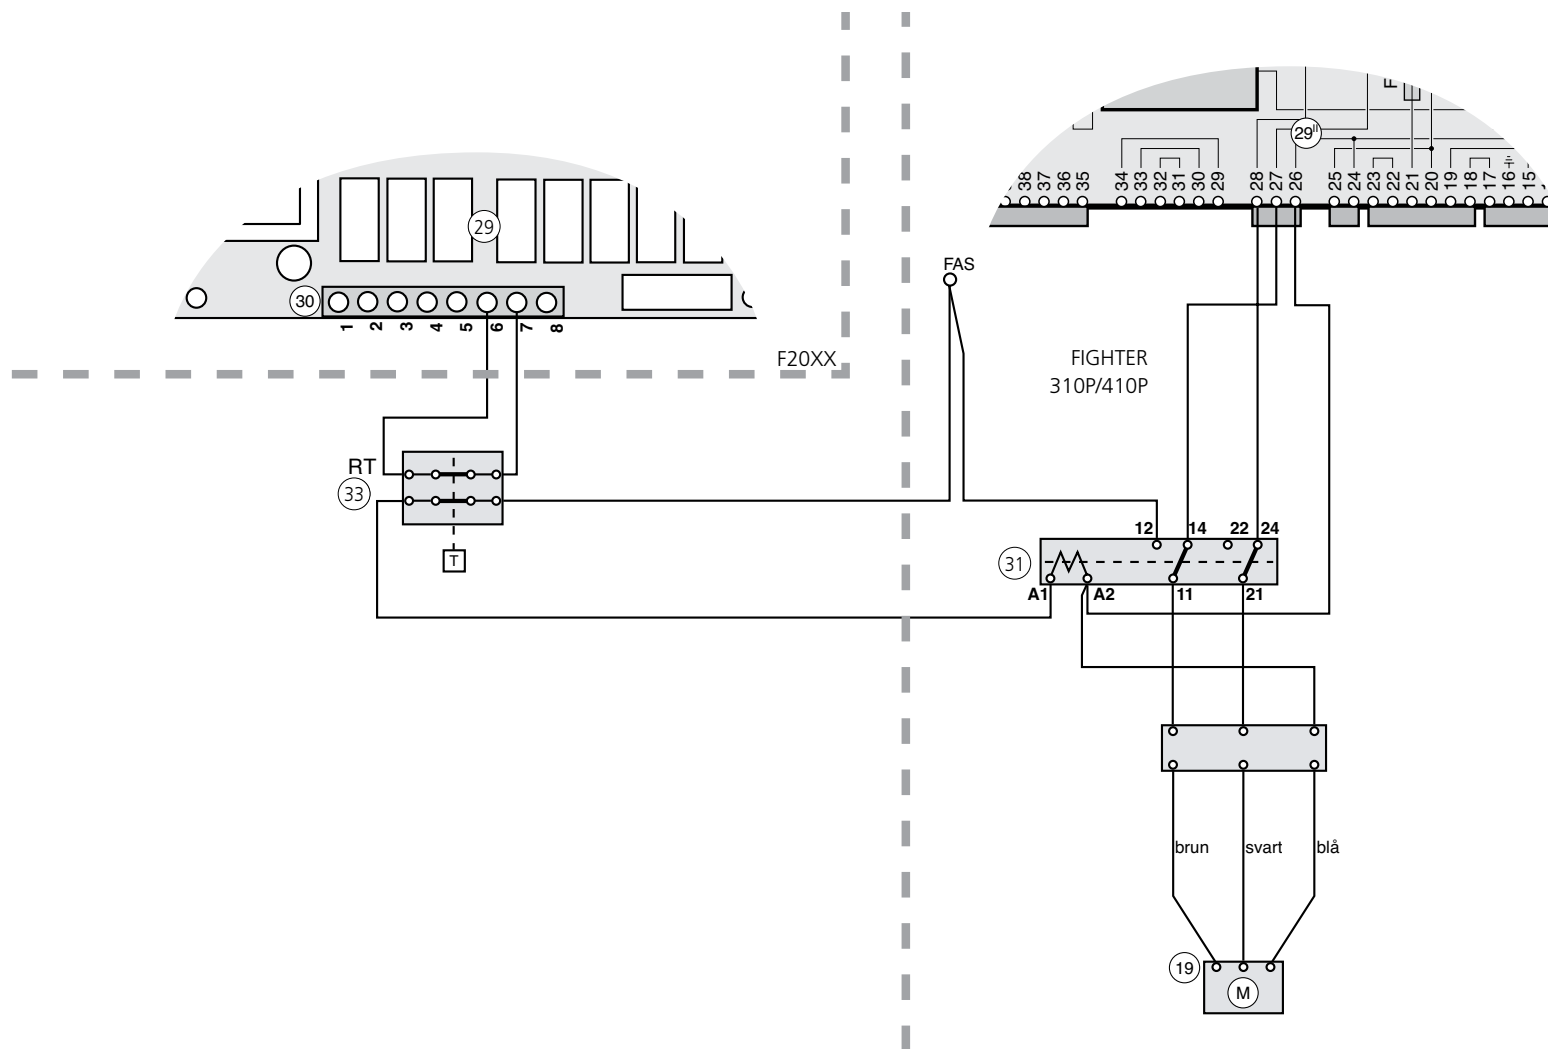

M10222 – F20XX dockad till FIGHTER 310P/360P/410P (flytande kondensering).

Apparatlista

Pos	Benämning	Specifikation	Fabrikat	Anm
VP1	Värmepump	F2010/2020/2025/2026	NIBE	
15	Utetemperaturgivare		NIBE	Ingår i FIGHTER 310P/360P/410P
19	Shuntmotor		NIBE	Ingår i FIGHTER 310P/360P/410P
29	Reläkort		NIBE	Ingår i F20XX
29^{II}	Reläkort		NIBE	Ingår i FIGHTER 310P/360P/410P
31	Relä	Två-poligt, växlande	NIBE	Art. nr. 418 867
33	Rumstermostat	Två-stegs, brytande SR 152	EVECO	RSK nr 672 73 00
35	Cirkulationspump			Eventuell extra cirk.pump
43	Shuntventil		NIBE	Ingår i FIGHTER 310P/360P/410P
44	Avstängningsventil			Ingår i FIGHTER 310P/360P/410P
49	Backventil			
52	Säkerhetsventil			
63	Smutsfilter		NIBE	Ingår i F20XX
76	Avtappningsventil			
81	Reglerventil			
86	Flexslangar		NIBE	Ingår i F20XX

M10222 – F20XX dockad till FIGHTER 310P/360P/410P (flytande kondensering).